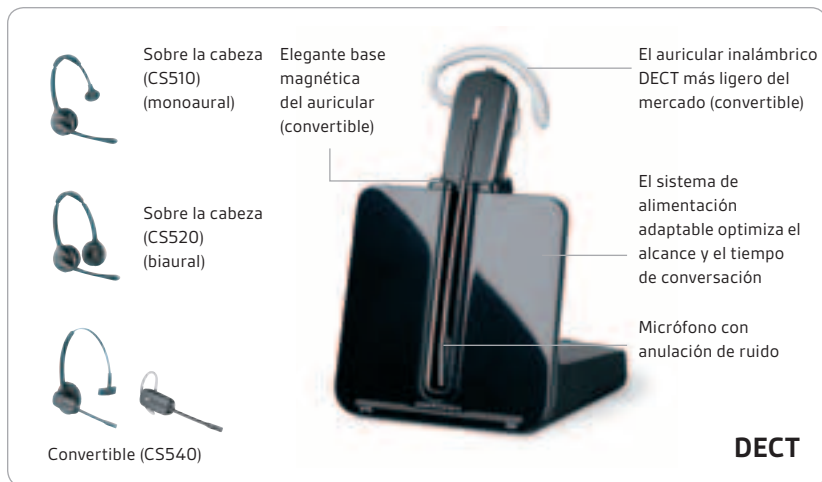

PERFECTO PARA:

- Empleados de oficina con ubicación fija que necesiten desplazarse libremente por la oficina
- La mejor calidad de sonido para entornos ruidosos

Serie CS500

Configuración rápida y sonido de gran calidad. El dispositivo se empareja con una base simplemente acoplando el auricular, lo que permite una configuración rápida en entornos compartidos. Banda ancha CAT-iq, procesamiento de señal digital (DSP) y otras funciones de sonido avanzadas que ofrecen un sonido de llamada natural y con nitidez absoluta.

Accesorios recomendados

- El dispositivo para descolgar el teléfono HL10 añade la comodidad de responder y finalizar las llamadas de manera remota
- El cable de conmutador electrónico añade la comodidad de responder y finalizar las llamadas de manera remota y elimina la necesidad de un dispositivo para descolgar el teléfono

*La banda de sujeción se vende por separado

RESPALDADO POR EL SERVICIO Y LA ASISTENCIA GLOBALES DE PLANTRONICS

Plantronics Iberia, S.L. Madrid, España.
Tel: 902 41 51 91

Para obtener más información acerca del CS500 u otros productos Plantronics, visite nuestro sitio Web: plantronics.com

INFORMACIÓN ADICIONAL

Se conecta a:	Teléfono de escritorio
Perfecto para:	Personal de oficina y con base en el escritorio de toda la empresa que necesitan un producto inalámbrico fácil de configurar y de usar para gestionar las llamadas de escritorio
Tiempo de conversación/espera:	CS540: hasta 7 horas CS510, CS520: hasta 9 horas
Peso del auricular:	Con – 22 g; mon sobre la cabeza – 72 g; bi sobre la cabeza – 94 g
Frecuencia inalámbrica:	DECT, alcance de hasta 120 metros
Calidad de sonido:	Banda estrecha o banda ancha: hasta 6.800 Hz
Protección auditiva:	SoundGuard®: protege de niveles de sonido que superen los 118 dBA (CS540) Soundguard® DIGITAL™: protege de niveles de sonido repentinamente elevados e impide que el nivel de ruido medio supere los 85 dBA (CS510, CS520)
Garantía limitada:	2 años